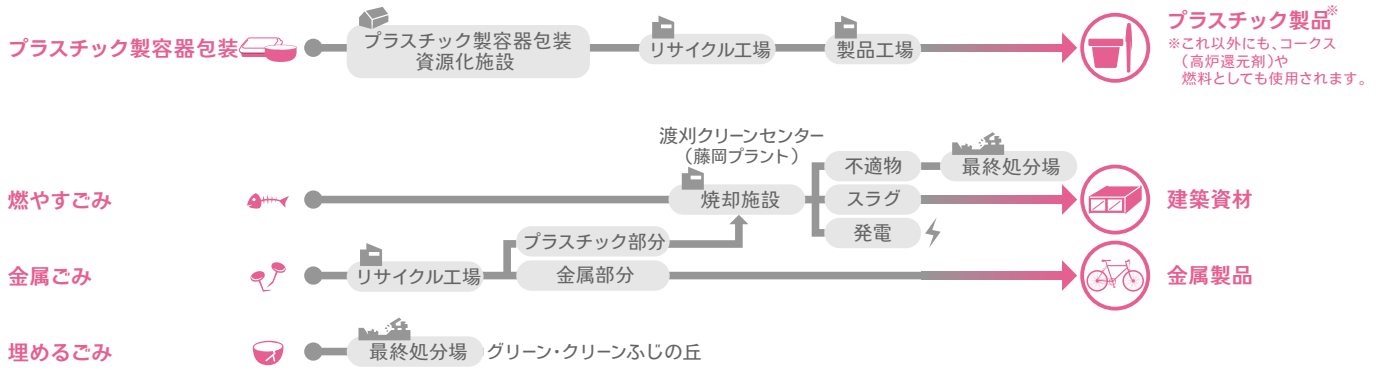

豊田市のごみの流れ

分別ステーション

資源ステーション

店舗

リサイクルステーション 集団回収