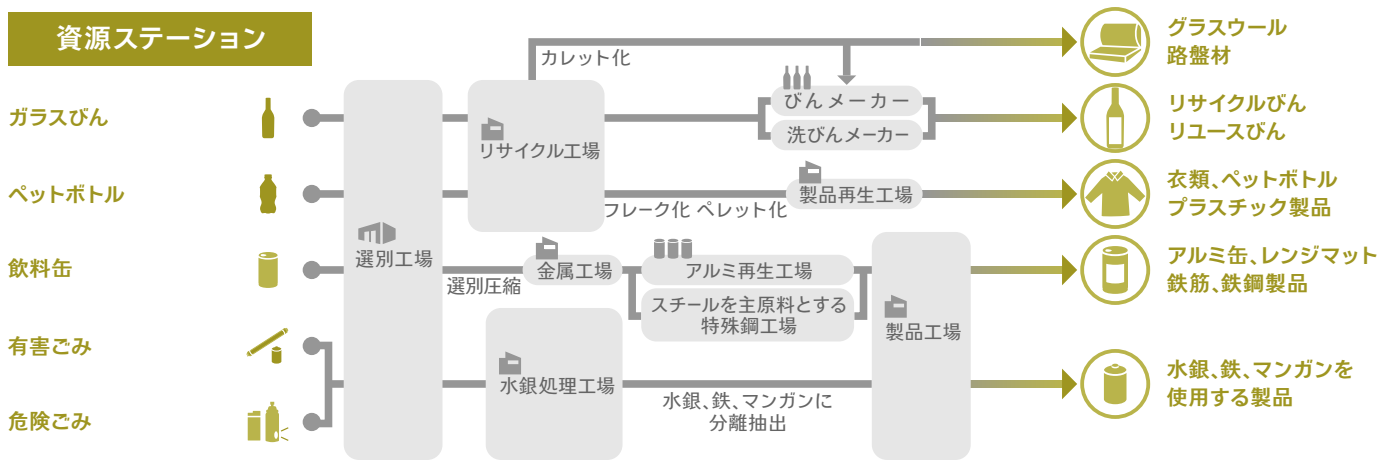

豊田市のごみの流れ

分別ステーション

資源ステーション

店舗

リサイクルステーション 集団回収