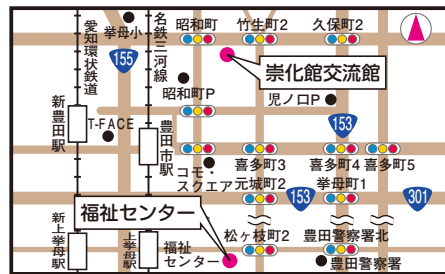

## 末野原交流館

- 所在地／豊栄町11-36-1
- 交通／愛環鉄道「末野原駅」から徒歩5分

## 美里交流館

- 所在地／美里4-9-6
- 交通／名鉄バス「美里交流館前」から徒歩2分  
(美里6丁目信号東へ)

## 崇化館交流館

豊田市福祉センター (住所は表紙をご覧ください)

- 所在地／昭和町2-46
- 交通／名鉄「豊田市駅」から徒歩5分  
\*駐車場は昭和町か児ノ口をご利用ください(3時間無料)。

## 若林交流館

- 所在地／若林東町沖田124
- 交通／名鉄三河線「若林駅」から徒歩2分  
ふれあいバス路線①若林駅西から徒歩2分