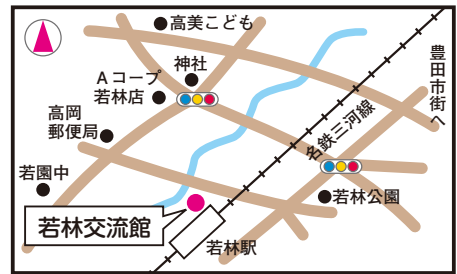

## 末野原交流館

- 所在地／豊栄町11-36-1
- 交通／愛環鉄道「末野原駅」から徒歩5分

## 美里交流館

- 所在地／美里4-9-6
- 交通／名鉄バス「美里交流館前」から徒歩2分  
(美里6丁目信号東へ)

## 崇化館交流館

豊田市福祉センター (住所は表紙をご覧ください)

- 所在地／昭和町2-46
- 交通／名鉄「豊田市駅」から徒歩5分  
\*駐車場は昭和町か児ノ口をご利用ください(3時間無料)。

## 若林交流館

- 所在地／若林東町沖田124
- 交通／名鉄三河線「若林駅」から徒歩2分  
ふれあいバス路線①若林駅西から徒歩2分