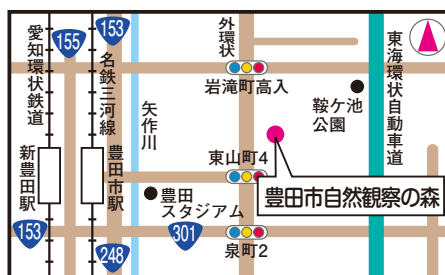

## 若林交流館

- 所在地／若林東町沖田124
- 交通／名鉄三河線「若林駅」から徒歩2分  
ふれあいバス路線①若林駅西から徒歩2分

## 高橋交流館

- 所在地／高橋町3-100-1
- 交通／名鉄バス「高橋町」から徒歩3分

## 保見交流館

- 所在地／保見町四反田121-1
- 交通／愛環鉄道「保見駅」から徒歩3分  
\*保見出張所 併設

## 自然観察の森

- 所在地／東山町4-1206-1
- 交通／おいでんバス「自然観察の森」バス停下車