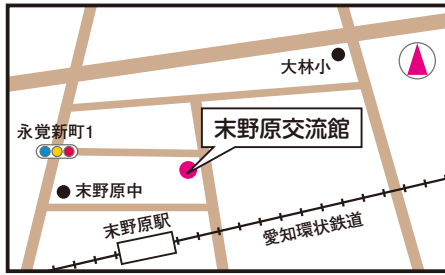

# 開催場所マップ

## 末野原交流館

- 所在地／豊栄町11-36-1
- 交通／愛環鉄道「末野原駅」から徒歩5分

## 美里交流館

- 所在地／美里4-9-6
- 交通／名鉄バス「美里交流館前」から徒歩2分  
(美里6丁目信号東へ)

## 自然観察の森

- 所在地／東山町4-1206-1
- 交通／おいでんバス「自然観察の森」バス停下車