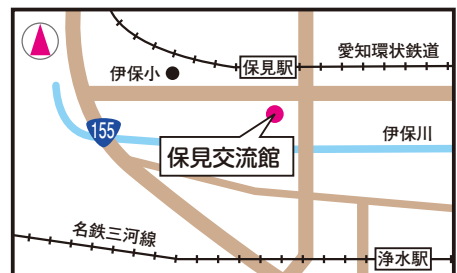

保見交流館

- ●所在地／保見町四反田121-1
- ●交通／愛環鉄道「保見駅」から徒歩3分
  *保見出張所 併設