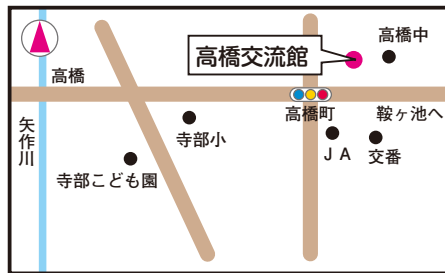

高橋交流館

- ●所在地／高橋町3-100-1
- ●交通／名鉄バス「高橋町」から徒歩3分