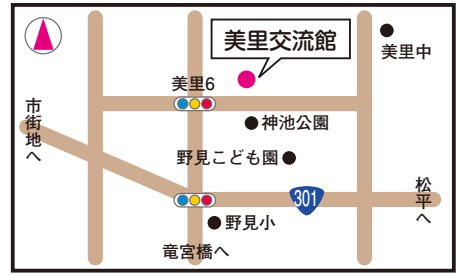

# 開催場所マップ

## 末野原交流館

- 所在地／豊栄町11-36-1
- 交通／愛環鉄道「末野原駅」から徒歩5分

## 美里交流館

- 所在地／美里4-9-6
- 交通／名鉄バス「美里交流館前」から徒歩2分  
(美里6丁目信号東へ)

## 自然観察の森

- 所在地／東山町4-1206-1
- 交通／おいでんバス「自然観察の森」バス停下車