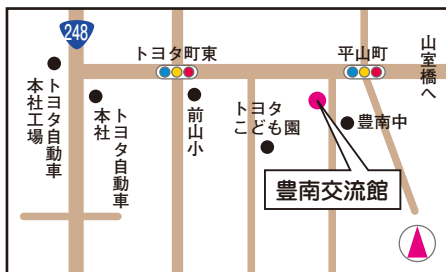

開催場所マップ

末野原交流館

- 所在地／豊栄町11-36-1
- 交通／愛環鉄道「末野原駅」から徒歩5分

高橋交流館

- 所在地／高橋町3-100-1
- 交通／名鉄バス「高橋町」から徒歩3分

豊南交流館

- 所在地／水源町1-11
- 交通／名鉄バス「平山」から徒歩3分

益富交流館／自然観察の森

- 所在地／志賀町楢台30
東山町4-1206-1
- 交通／名鉄バス「大見口」から徒歩5分
おいでんバス「自然観察の森」バス停下車

松平交流館

- 所在地／九久平町寺前16
- 交通／名鉄バス「松平支所前」から徒歩1分
- ※松平コミュニティセンター併設

若林交流館

- 所在地／若林東町沖田124
- 交通／名鉄三河線「若林駅」から徒歩2分
ふれあいバス路線①若林駅西から徒歩2分

近代の産業とくらし発見館

- 所在地／喜多町4-45
- 交通／名鉄三河線「豊田市駅」から徒歩5分

ナゴヤハウジングセンター豊田会場

- 所在地／竜神町弥生11
- 交通／名鉄三河線「竹村駅」から徒歩16分
または「土橋駅」から徒歩20分