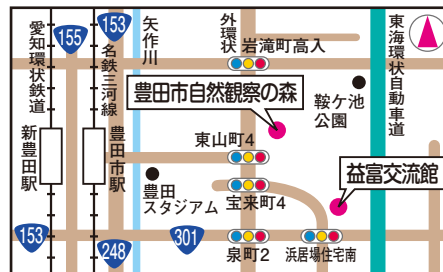

開催場所マップ

末野原交流館

- 所在地／豊栄町11-36-1
- 交通／愛環鉄道「末野原駅」から徒歩5分

高橋交流館

- 所在地／高橋町3-100-1
- 交通／名鉄バス「高橋町」から徒歩3分

豊南交流館

- 所在地／水源町1-11
- 交通／名鉄バス「平山」から徒歩3分

益富交流館／自然観察の森

- 所在地／志賀町楢台30
東山町4-1206-1
- 交通／名鉄バス「大見口」から徒歩5分
おいでんバス「自然観察の森」バス停下車

松平交流館

- 所在地／九久平町寺前16
- 交通／名鉄バス「松平支所前」から徒歩1分
- ※松平コミュニティセンター併設

若林交流館

- 所在地／若林東町沖田124
- 交通／名鉄三河線「若林駅」から徒歩2分
ふれあいバス路線①若林駅西から徒歩2分

近代の産業とくらし発見館

- 所在地／喜多町4-45
- 交通／名鉄三河線「豊田市駅」から徒歩5分

ナゴヤハウジングセンター豊田会場

- 所在地／竜神町弥生11
- 交通／名鉄三河線「竹村駅」から徒歩16分
または「土橋駅」から徒歩20分