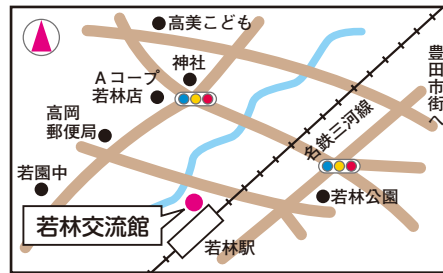

開催場所マップ

末野原交流館

- 所在地／豊栄町11-36-1
- 交通／愛環鉄道「末野原駅」から徒歩5分

高橋交流館

- 所在地／高橋町3-100-1
- 交通／名鉄バス「高橋町」から徒歩3分

豊南交流館

- 所在地／水源町1-11
- 交通／名鉄バス「平山」から徒歩3分

益富交流館／自然観察の森

- 所在地／志賀町楢台30
東山町4-1206-1
- 交通／名鉄バス「大見口」から徒歩5分
おいでんバス「自然観察の森」バス停下車

松平交流館

- 所在地／九久平町寺前16
- 交通／名鉄バス「松平支所前」から徒歩1分
- ※松平コミュニティセンター併設

若林交流館

- 所在地／若林東町沖田124
- 交通／名鉄三河線「若林駅」から徒歩2分
ふれあいバス路線①若林駅西から徒歩2分

近代の産業とくらし発見館

- 所在地／喜多町4-45
- 交通／名鉄三河線「豊田市駅」から徒歩5分

ナゴヤハウジングセンター豊田会場

- 所在地／竜神町弥生11
- 交通／名鉄三河線「竹村駅」から徒歩16分
または「土橋駅」から徒歩20分