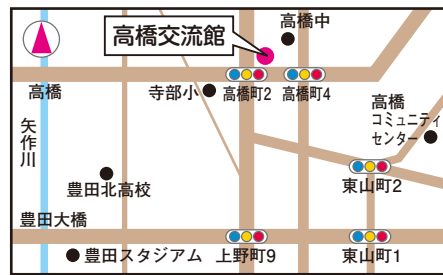

開催場所マップ

末野原交流館

- 所在地／豊栄町11-36-1
- 交通／愛環鉄道「末野原駅」から徒歩5分

高橋交流館

- 所在地／高橋町3-100-1
- 交通／名鉄バス「高橋町」から徒歩3分

豊南交流館

- 所在地／水源町1-11
- 交通／名鉄バス「平山」から徒歩3分

益富交流館／自然観察の森

- 所在地／志賀町楢台30
東山町4-1206-1
- 交通／名鉄バス「大見口」から徒歩5分
おいでんバス「自然観察の森」バス停下車

松平交流館

- 所在地／九久平町寺前16
- 交通／名鉄バス「松平支所前」から徒歩1分
- ※松平コミュニティセンター併設

若林交流館

- 所在地／若林東町沖田124
- 交通／名鉄三河線「若林駅」から徒歩2分
ふれあいバス路線①若林駅西から徒歩2分

近代の産業とくらし発見館

- 所在地／喜多町4-45
- 交通／名鉄三河線「豊田市駅」から徒歩5分

ナゴヤハウジングセンター豊田会場

- 所在地／竜神町弥生11
- 交通／名鉄三河線「竹村駅」から徒歩16分
または「土橋駅」から徒歩20分