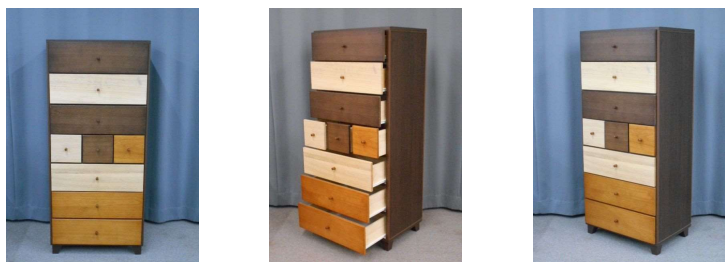

幅	57.0	cm	.0	cm
奥行	41.0	cm	.0	cm
高さ	127.0	cm	.0	cm
重量	27.58	kg		kg

10. チェスト（4段）

【最低入札価格】

300円

チェスト（4段）

幅	59.0	cm	.0	cm
奥行	43.0	cm	.0	cm
高さ	89.5	cm	.0	cm
重量	28.78	kg		kg

令和6年5月分 リユース家具一覧

◎リユース工房