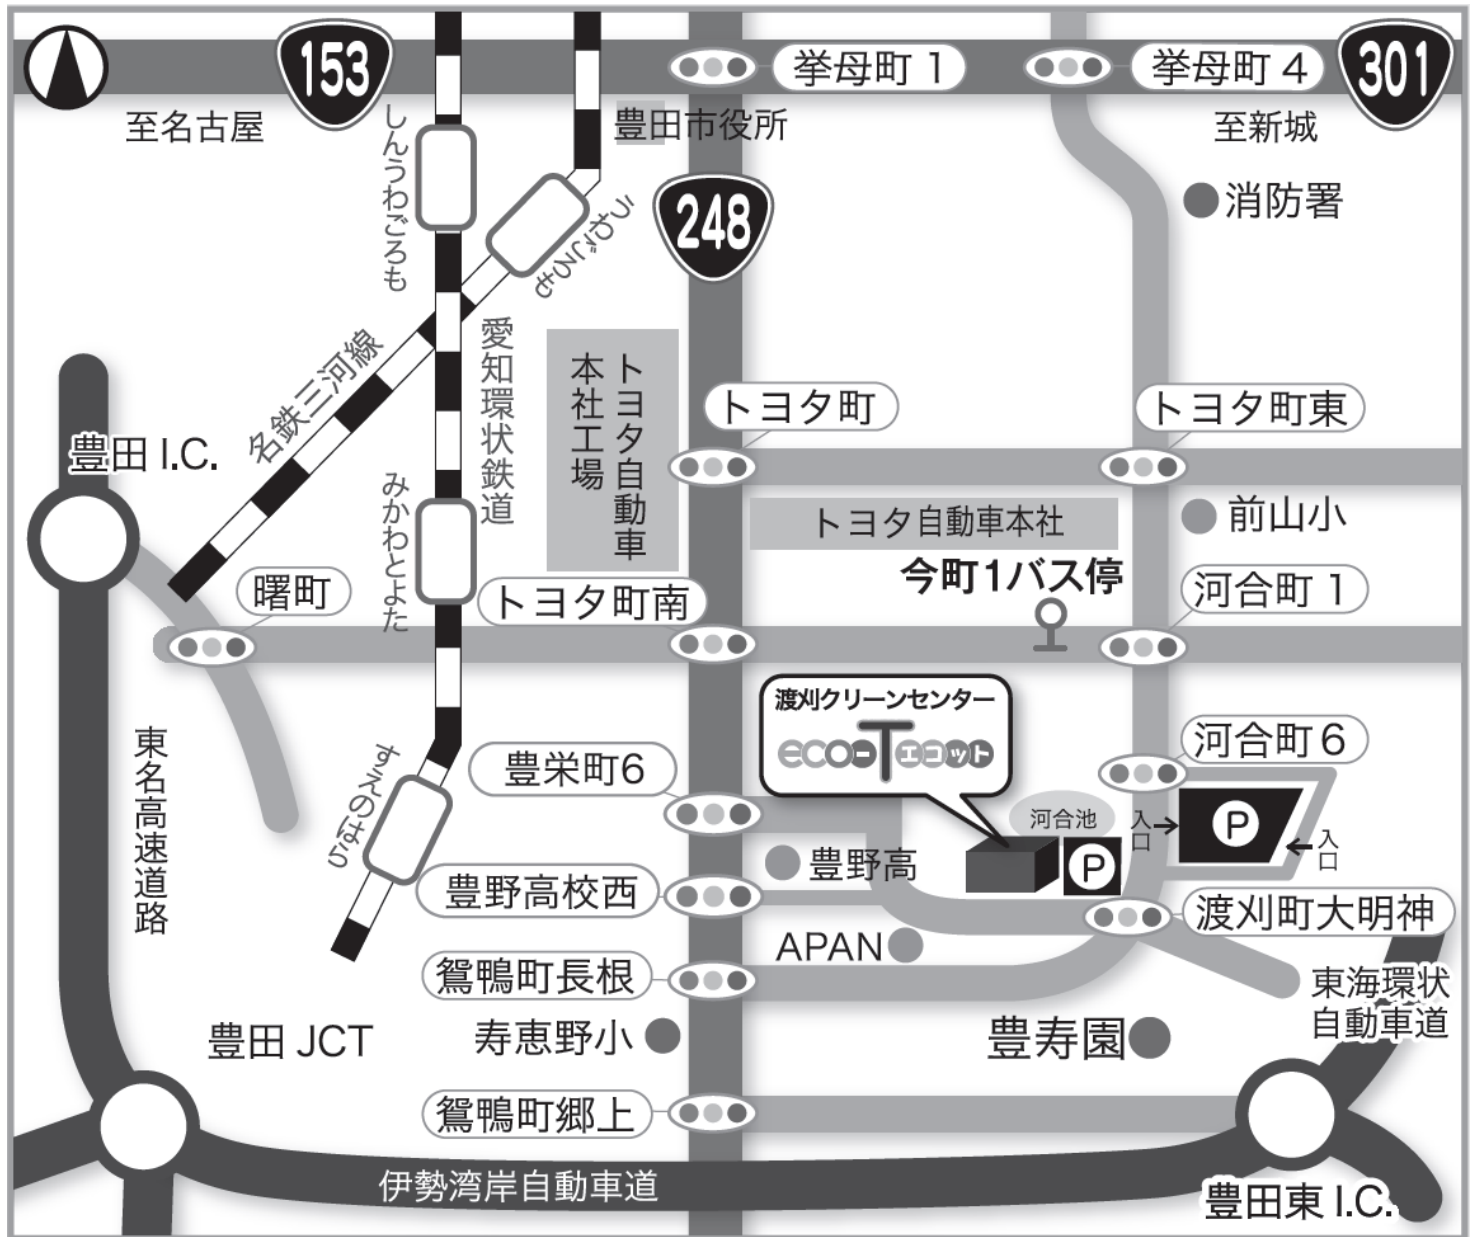

豊田市環境学習施設エコット アクセスマップ

【所在地】

〒470-1202
豊田市渡刈町大明神39-3
渡刈クリーンセンター内

【開館時間】

9:00~17:00

【休館日】

毎週月曜日
月曜日が祝日・振替休日の場合
は翌日
5月3日~5日
12月28日~1月4日

【連絡先】