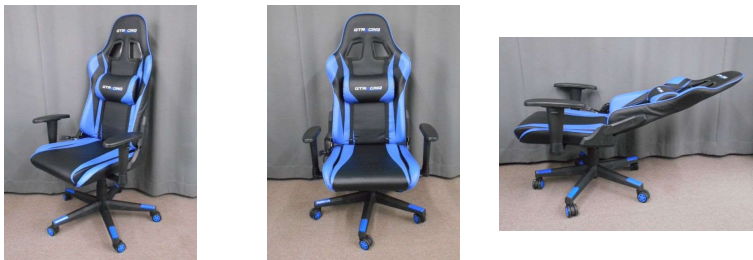

ダイニングテーブル イス2脚セット

幅	105.0	cm	40.0	cm
奥行	70.0	cm	47.5	cm
高さ	70.5	cm	80.0	cm
重量	12.80	kg	5.16	kg

(セットの総重量 23.12 kg)

2. イス（回転、リクライニング式、キャスター付）

【最低入札価格】 1,000円

イス（回転、リクライニング式、キャスター付）

幅	69.0	cm	.0	cm
奥行	71.0	cm	.0	cm
高さ	129.0	cm	.0	cm
重量	17.12	kg		kg