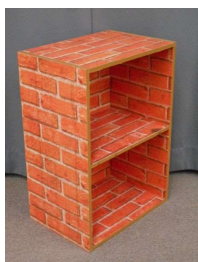

31. 収納ラック（3段）

【最低入札価格】

300円

収納ラック（3段）

幅	20.5	cm	.0	cm
奥行	37.5	cm	.0	cm
高さ	117.5	cm	.0	cm
重量	4.15	kg		kg

32. テント（折りたたみ式）

【最低入札価格】

300円

テント（折りたたみ式）

幅	190.0	cm	.0	cm
奥行	170.0	cm	.0	cm
高さ	135.0	cm	.0	cm
重量	2.20	kg		kg

33. 引出し式収納ケース2個セット

【最低入札価格】

300円

引出し式収納ケース2個セット

幅	55.0	cm	.0	cm
奥行	44.5	cm	.0	cm
高さ	30.0	cm	.0	cm
重量	3.19	kg		kg

（セットの総重量 6.38 kg）

34. 棚（2段）

【最低入札価格】

300円

棚（2段）

幅	42.0	cm	.0	cm
奥行	29.0	cm	.0	cm
高さ	59.5	cm	.0	cm
重量	6.52	kg		kg

35. 物干し

【最低入札価格】

300円