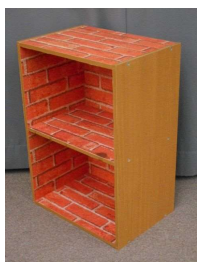

34. 棚（2段）

【最低入札価格】

300円

棚（2段）

幅	42.0	cm	.0	cm
奥行	29.0	cm	.0	cm
高さ	59.5	cm	.0	cm
重量	6.52	kg		kg