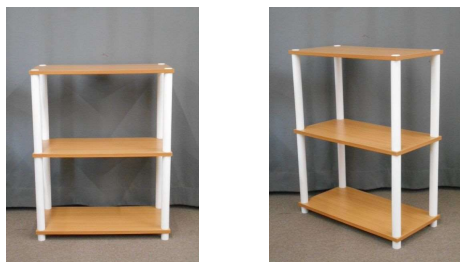

31. 机 【最低入札価格】 300円

机

幅	81.0 cm	cm	cm
奥行	36.0 cm	cm	cm
高さ	73.0 cm	cm	cm
重量	7.55 kg	kg	kg

32. 棚（3段） 【最低入札価格】 300円

棚（3段）

幅	60.0 cm	cm	cm
奥行	30.0 cm	cm	cm
高さ	76.5 cm	cm	cm
重量	6.00 kg	kg	kg

33. 棚（3段、扉付） 【最低入札価格】 300円