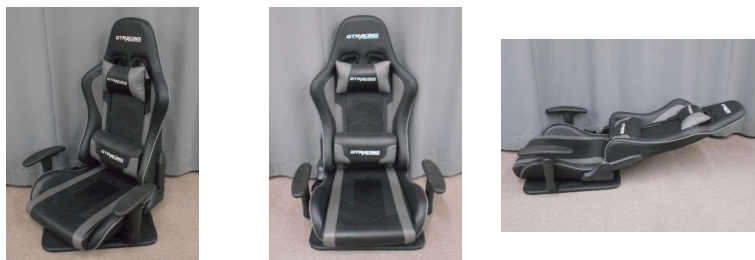

ダイニングテーブル イス4脚セット

幅	145.0	cm	50.0	cm
奥行	90.0	cm	48.0	cm
高さ	77.5	cm	86.5	cm
重量	34.15	kg	4.90	kg

(セットの総重量 53.75 kg)

2. メタルラック (洋服掛け、キャスター付)

【最低入札価格】 1,000円

メタルラック (洋服掛け、
キャスター付)

幅	92.0	cm	.0	cm
奥行	49.0	cm	.0	cm
高さ	178.5	cm	.0	cm
重量	14.64	kg		kg

3. 座イス (回転、リクライニング式)

【最低入札価格】 500円

座イス (回転、リクライニング式)

幅	70.0	cm	.0	cm
奥行	62.0	cm	.0	cm
高さ	96.5	cm	.0	cm
重量	16.25	kg		kg

4. キャビネット (6段)

【最低入札価格】 300円

キャビネット (6段)

幅	40.5	cm	.0	cm
奥行	42.5	cm	.0	cm
高さ	139.5	cm	.0	cm
重量	28.95	kg		kg