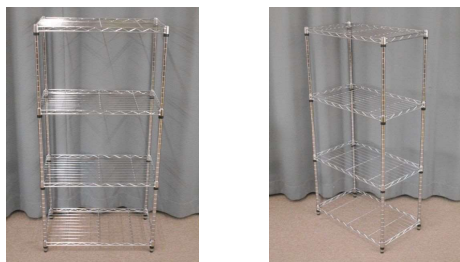

17. メタルラック（4段）

【最低入札価格】

300円

メタルラック（4段）

幅	59.5	cm	.0	cm
奥行	35.0	cm	.0	cm
高さ	119.0	cm	.0	cm
重量	5.80	kg		kg

18. テーブル

【最低入札価格】

300円