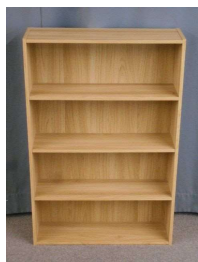

34. 台（2段）

【最低入札価格】

300円

台（2段）

幅	90.0	cm	.0	cm
奥行	26.0	cm	.0	cm
高さ	45.5	cm	.0	cm
重量	6.40	kg		kg

35. 棚（4段）

【最低入札価格】

300円