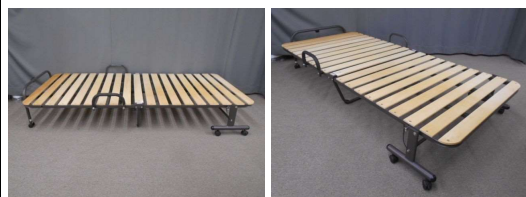

9. ベッド（折りたたみ式、キャスター付）

【最低入札価格】

300円

ベッド（折りたたみ式、キャスター付）

幅	99.0	cm	.0	cm
奥行	209.0	cm	.0	cm
高さ	39.0	cm	.0	cm
重量	19.20	kg		kg